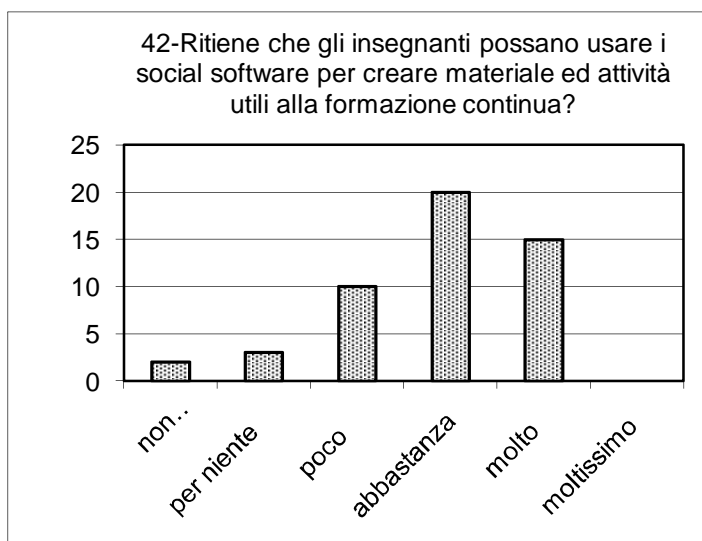

Esito

**10-Quanto è d'accordo con questa definizione di social software? "I social software sono strumenti che permettono di scoprire facilmente on-line altre persone che condividono gli stessi interessi, di collaborare assieme su un tema comune strutturandosi in reti sociali, e di formare comunità."**

**12-Quali social software utilizza in ambito informale nella sua vita privata?**

**14-Quali social software utilizza in ambito formale o a scuola?**

Esito

Esito

Esito

Esito

Esito

Esito

Esito

Esito