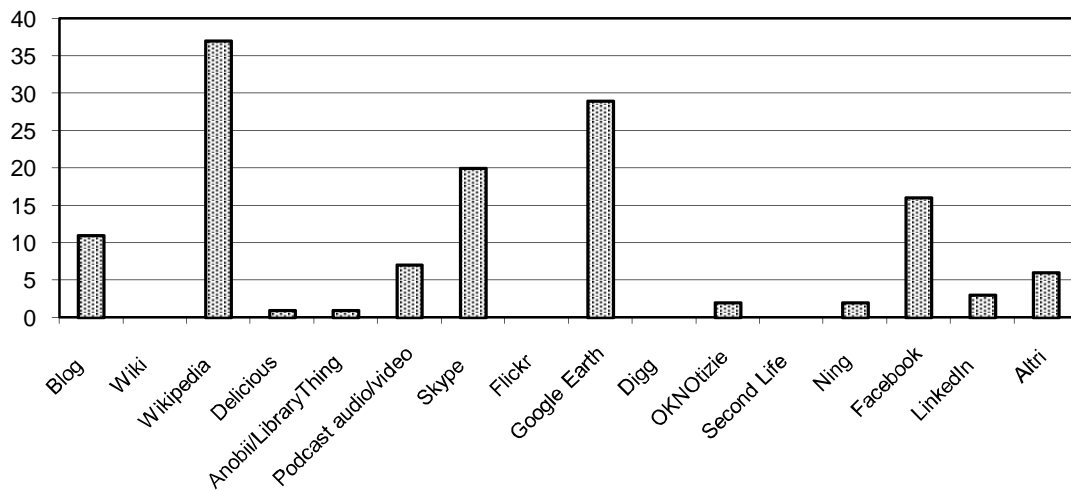

Esito

**10-Quanto è d'accordo con questa definizione di social software? "I social software sono strumenti che permettono di scoprire facilmente on-line altre persone che condividono gli stessi interessi, di collaborare assieme su un tema comune strutturandosi in reti sociali, e di formare comunità."**

**12-Quali social software utilizza in ambito informale nella sua vita privata?**

**14-Quali social software utilizza in ambito formale o a scuola?**

Esito

Esito

Esito

Esito

Esito

Esito