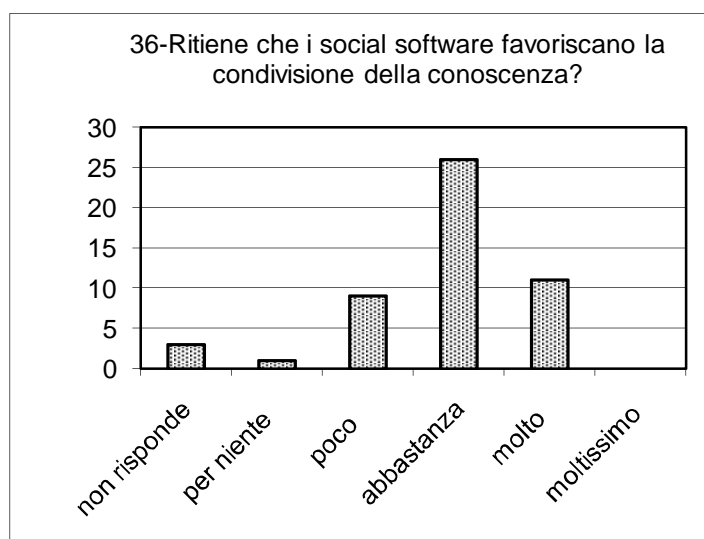

Esito

**10-Quanto è d'accordo con questa definizione di social software? "I social software sono strumenti che permettono di scoprire facilmente on-line altre persone che condividono gli stessi interessi, di collaborare assieme su un tema comune strutturandosi in reti sociali, e di formare comunità."**

**12-Quali social software utilizza in ambito informale nella sua vita privata?**

**14-Quali social software utilizza in ambito formale o a scuola?**

Esito

Esito

Esito

Esito

Esito

Esito

Esito

Esito