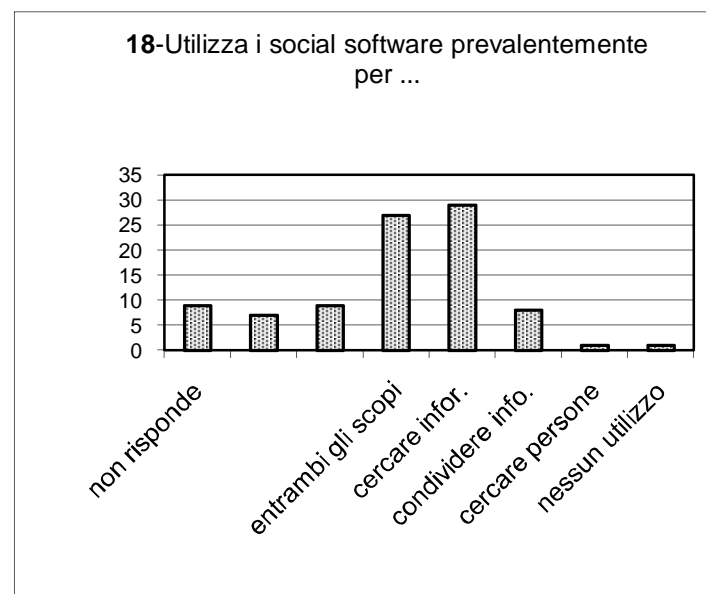

Esito

**10-Quanto è d'accordo con questa definizione di social software? "I social software sono strumenti che permettono di scoprire facilmente on-line altre persone che condividono gli stessi interessi, di collaborare assieme su un tema comune strutturandosi in reti sociali, e di formare comunità."**

**12-Quali social software utilizza in ambito informale nella sua vita privata?**

**14-Quali social software utilizza in ambito formale o a scuola?**

Esito

Esito

Esito

Esito

Esito

Esito

Esito

Esito