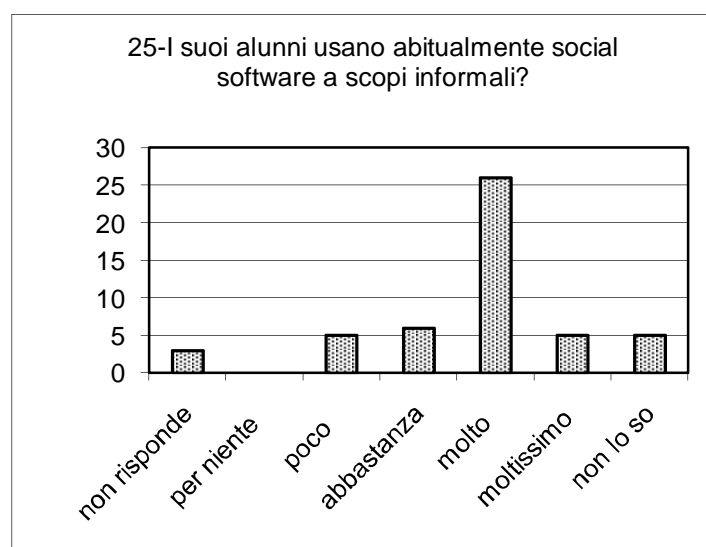

Esito

**10-Quanto è d'accordo con questa definizione di social software? "I social software sono strumenti che permettono di scoprire facilmente on-line altre persone che condividono gli stessi interessi, di collaborare assieme su un tema comune strutturandosi in reti sociali, e di formare comunità."**

**12-Quali social software utilizza in ambito informale nella sua vita privata?**

**14-Quali social software utilizza in ambito formale o a scuola?**

Esito

Esito

Esito

Esito

Esito

Esito

Esito

Esito