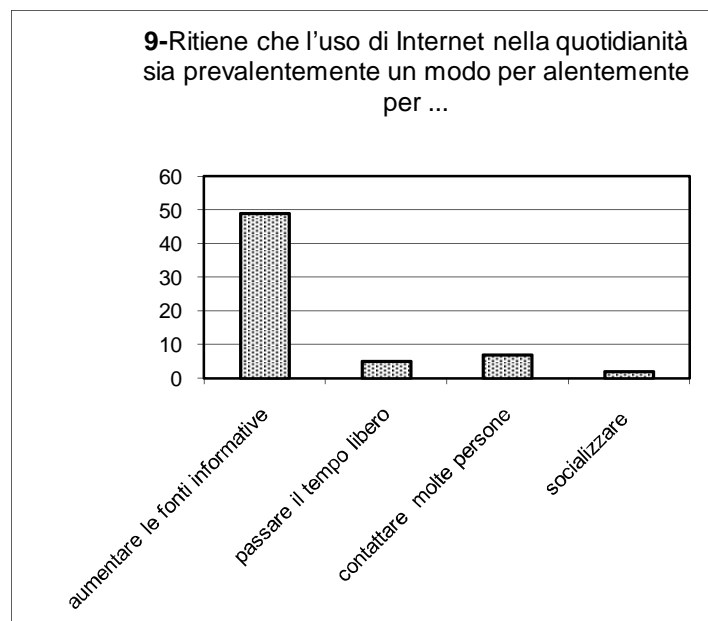

Esito

**10-Quanto è d'accordo con questa definizione di social software? "I social software sono strumenti che permettono di scoprire facilmente on-line altre persone che condividono gli stessi interessi, di collaborare assieme su un tema comune strutturandosi in reti sociali, e di formare comunità."**