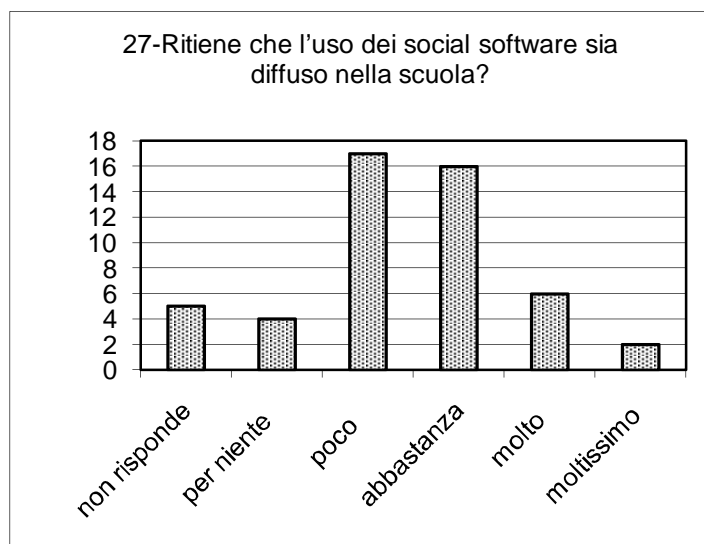

Esito

**10-Quanto è d'accordo con questa definizione di social software? "I social software sono strumenti che permettono di scoprire facilmente on-line altre persone che condividono gli stessi interessi, di collaborare assieme su un tema comune strutturandosi in reti sociali, e di formare comunità."**

**12-Quali social software utilizza in ambito informale nella sua vita privata?**

**14-Quali social software utilizza in ambito formale o a scuola?**

Esito

Esito

Esito

Esito

Esito

Esito

Esito

Esito