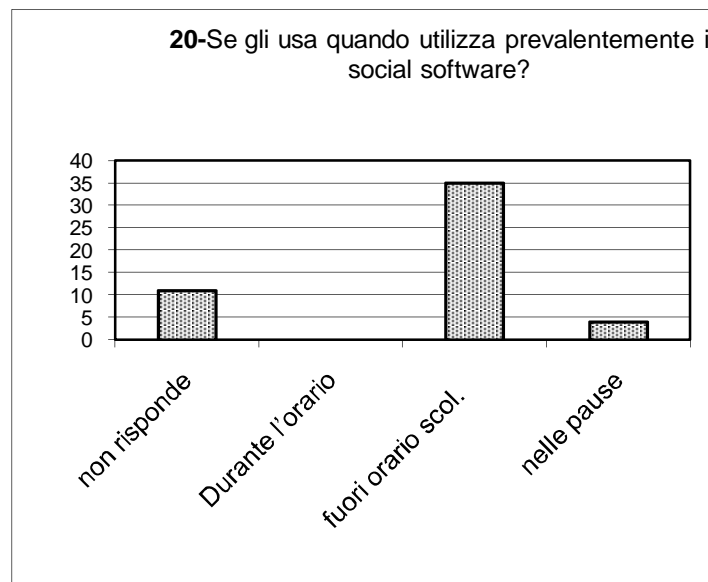

Esito

**10-Quanto è d'accordo con questa definizione di social software? "I social software sono strumenti che permettono di scoprire facilmente on-line altre persone che condividono gli stessi interessi, di collaborare assieme su un tema comune strutturandosi in reti sociali, e di formare comunità."**

**12-Quali social software utilizza in ambito informale nella sua vita privata?**

**14-Quali social software utilizza in ambito formale o a scuola?**

Esito

Esito

Esito

Esito

Esito

Esito

Esito

Esito