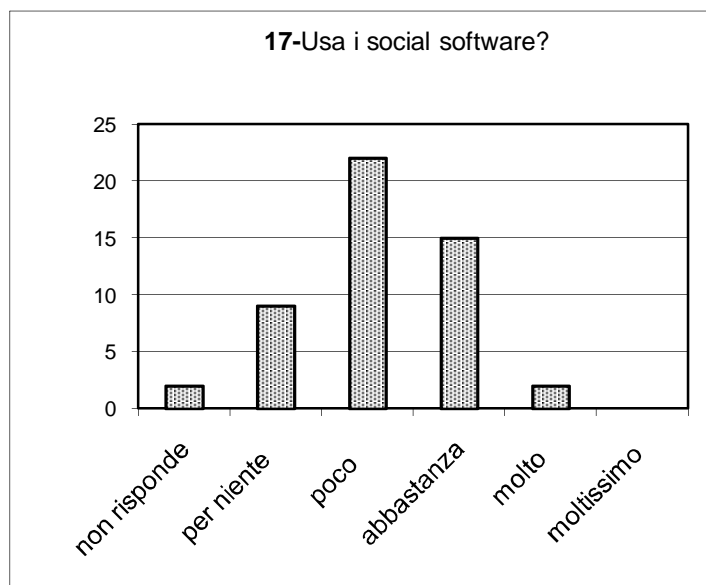

Esito

**10-Quanto è d'accordo con questa definizione di social software? "I social software sono strumenti che permettono di scoprire facilmente on-line altre persone che condividono gli stessi interessi, di collaborare assieme su un tema comune strutturandosi in reti sociali, e di formare comunità."**

**12-Quali social software utilizza in ambito informale nella sua vita privata?**

**14-Quali social software utilizza in ambito formale o a scuola?**

Esito

Esito

Esito

Esito

Esito

Esito

Esito

Esito