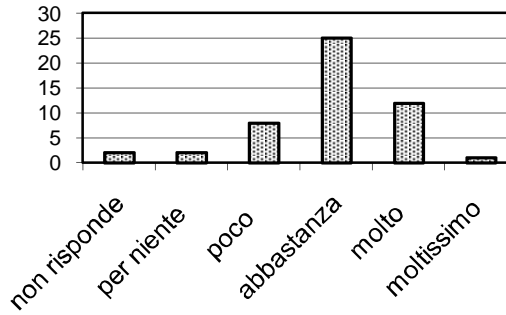

Esito

**10-Quanto è d'accordo con questa definizione di social software? "I social software sono strumenti che permettono di scoprire facilmente on-line altre persone che condividono gli stessi interessi, di collaborare assieme su un tema comune strutturandosi in reti sociali, e di formare comunità."**