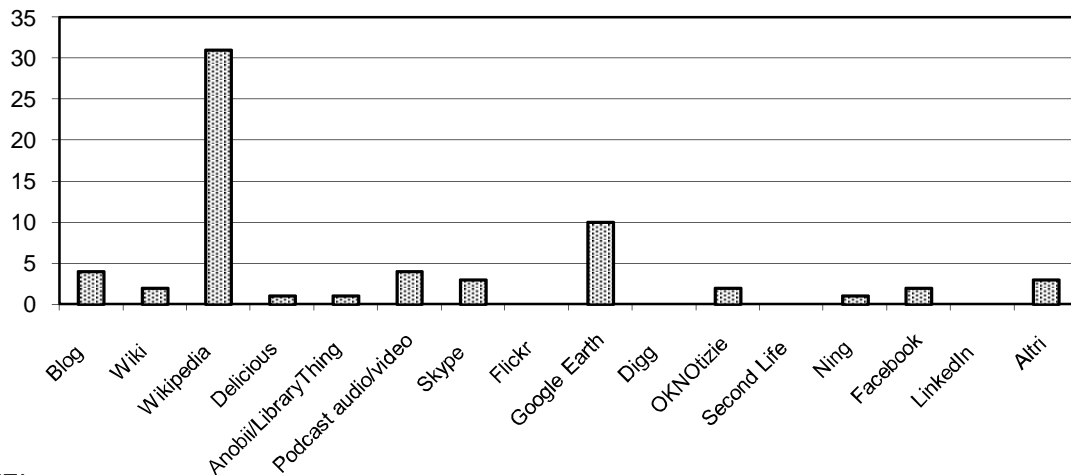

Esito

**10-Quanto è d'accordo con questa definizione di social software? "I social software sono strumenti che permettono di scoprire facilmente on-line altre persone che condividono gli stessi interessi, di collaborare assieme su un tema comune strutturandosi in reti sociali, e di formare comunità."**

**12-Quali social software utilizza in ambito informale nella sua vita privata?**

**14-Quali social software utilizza in ambito formale o a scuola?**

Esito

Esito

Esito

Esito

Esito

Esito