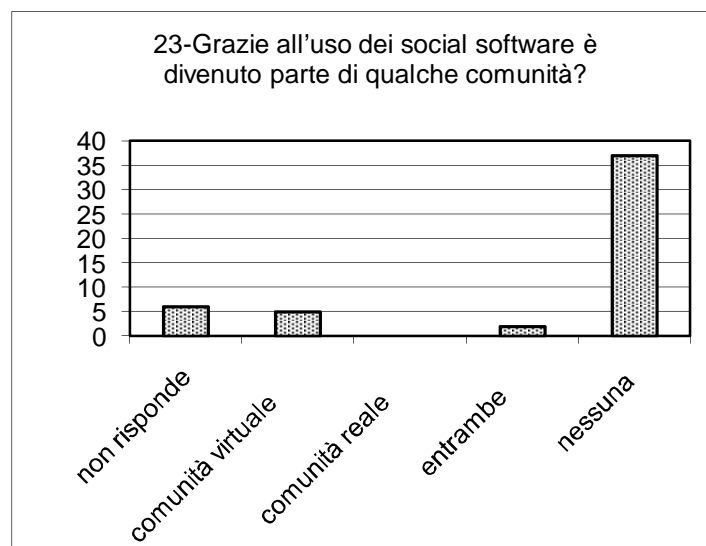

Esito

**10-Quanto è d'accordo con questa definizione di social software? "I social software sono strumenti che permettono di scoprire facilmente on-line altre persone che condividono gli stessi interessi, di collaborare assieme su un tema comune strutturandosi in reti sociali, e di formare comunità."**

**12-Quali social software utilizza in ambito informale nella sua vita privata?**

**14-Quali social software utilizza in ambito formale o a scuola?**

Esito

Esito

Esito

Esito

Esito

Esito

Esito

Esito