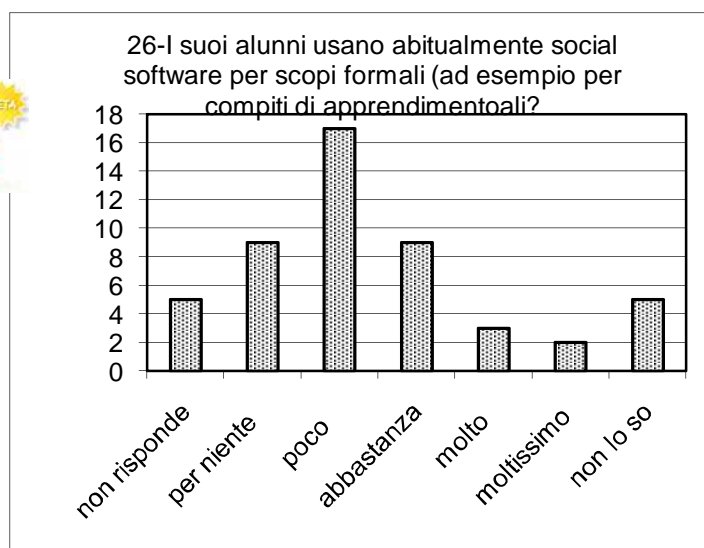

Esito

**10-Quanto è d'accordo con questa definizione di social software? "I social software sono strumenti che permettono di scoprire facilmente on-line altre persone che condividono gli stessi interessi, di collaborare assieme su un tema comune strutturandosi in reti sociali, e di formare comunità."**

**12-Quali social software utilizza in ambito informale nella sua vita privata?**

**14-Quali social software utilizza in ambito formale o a scuola?**

Esito

Esito

Esito

Esito

Esito

Esito

Esito

Esito