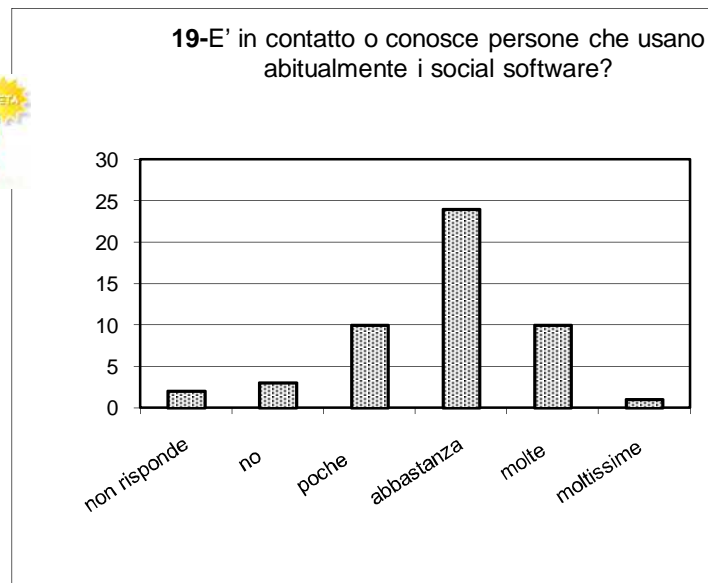

Esito

**10-Quanto è d'accordo con questa definizione di social software? "I social software sono strumenti che permettono di scoprire facilmente on-line altre persone che condividono gli stessi interessi, di collaborare assieme su un tema comune strutturandosi in reti sociali, e di formare comunità."**

**12-Quali social software utilizza in ambito informale nella sua vita privata?**

**14-Quali social software utilizza in ambito formale o a scuola?**

Esito

Esito

Esito

Esito

Esito

Esito

Esito

Esito