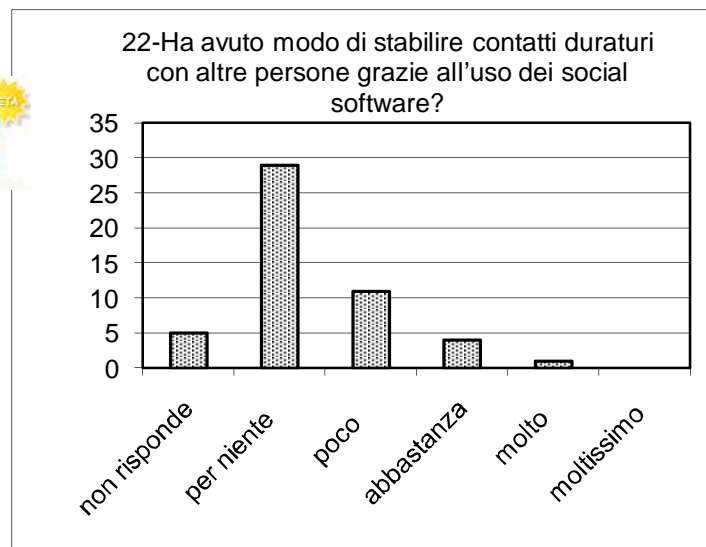

Esito

**10-Quanto è d'accordo con questa definizione di social software? "I social software sono strumenti che permettono di scoprire facilmente on-line altre persone che condividono gli stessi interessi, di collaborare assieme su un tema comune strutturandosi in reti sociali, e di formare comunità."**

**12-Quali social software utilizza in ambito informale nella sua vita privata?**

**14-Quali social software utilizza in ambito formale o a scuola?**

Esito

Esito

Esito

Esito

Esito

Esito

Esito

Esito