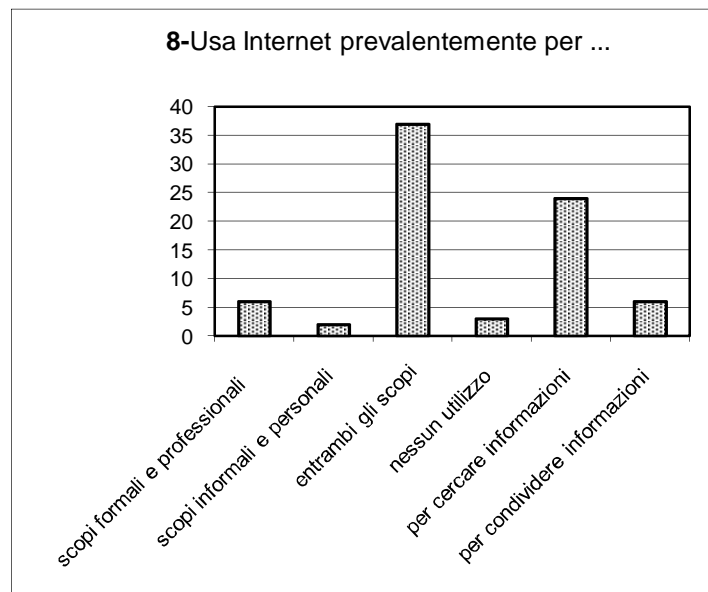

Esito

**10-Quanto è d'accordo con questa definizione di social software? "I social software sono strumenti che permettono di scoprire facilmente on-line altre persone che condividono gli stessi interessi, di collaborare assieme su un tema comune strutturandosi in reti sociali, e di formare comunità."**

**12-Quali social software utilizza in ambito informale nella sua vita privata?**

**14-Quali social software utilizza in ambito formale o a scuola?**

Esito

Esito

Esito

Esito

Esito

Esito