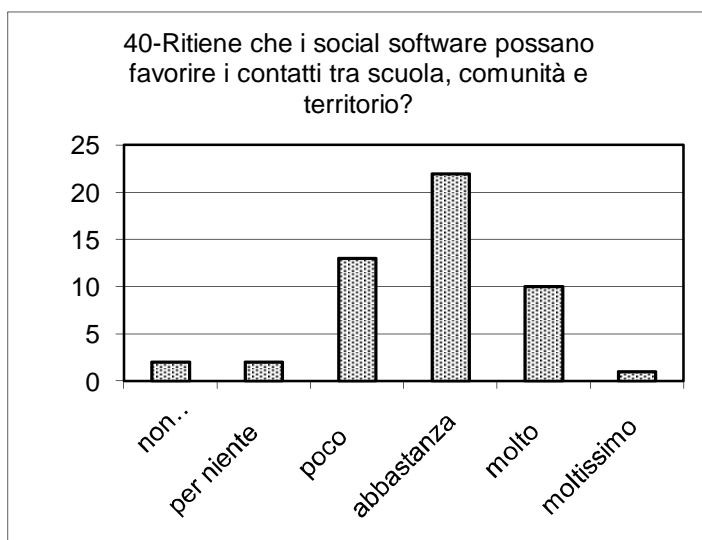

Esito

**10-Quanto è d'accordo con questa definizione di social software? "I social software sono strumenti che permettono di scoprire facilmente on-line altre persone che condividono gli stessi interessi, di collaborare assieme su un tema comune strutturandosi in reti sociali, e di formare comunità."**

**12-Quali social software utilizza in ambito informale nella sua vita privata?**

**14-Quali social software utilizza in ambito formale o a scuola?**

Esito

Esito

Esito

Esito

Esito

Esito

Esito

Esito