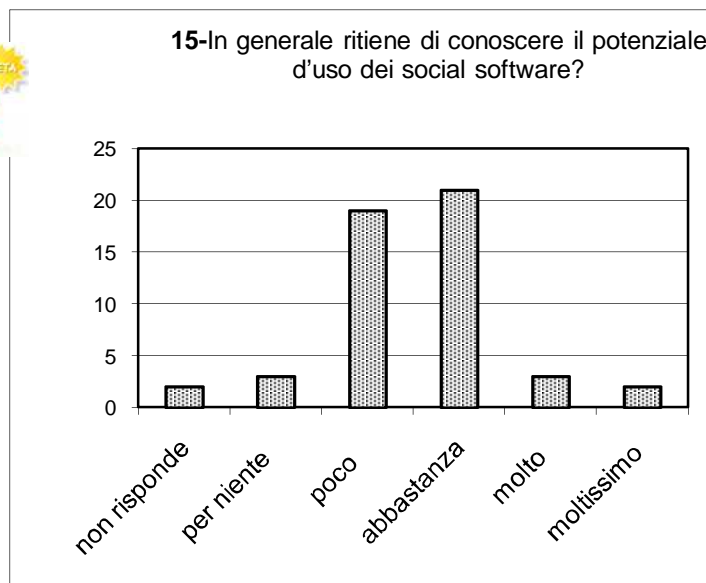

Esito

**10-Quanto è d'accordo con questa definizione di social software? "I social software sono strumenti che permettono di scoprire facilmente on-line altre persone che condividono gli stessi interessi, di collaborare assieme su un tema comune strutturandosi in reti sociali, e di formare comunità."**

**12-Quali social software utilizza in ambito informale nella sua vita privata?**

**14-Quali social software utilizza in ambito formale o a scuola?**

Esito

Esito

Esito

Esito

Esito

Esito

Esito

Esito