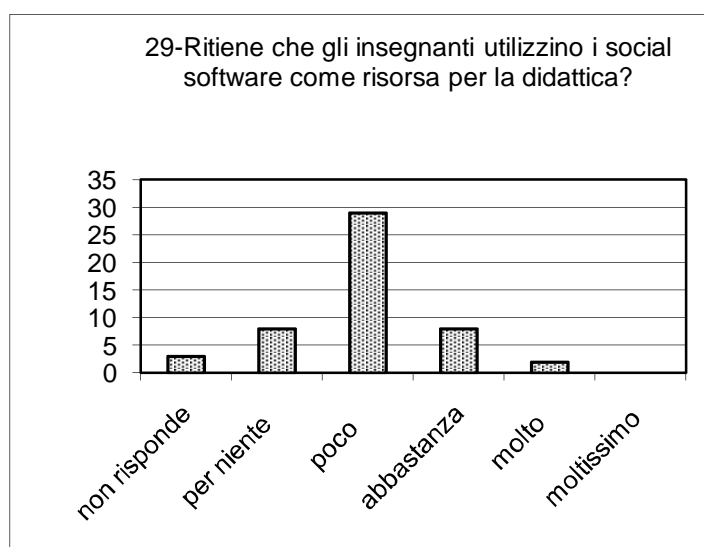

Esito

**10-Quanto è d'accordo con questa definizione di social software? "I social software sono strumenti che permettono di scoprire facilmente on-line altre persone che condividono gli stessi interessi, di collaborare assieme su un tema comune strutturandosi in reti sociali, e di formare comunità."**

**12-Quali social software utilizza in ambito informale nella sua vita privata?**

**14-Quali social software utilizza in ambito formale o a scuola?**

Esito

Esito

Esito

Esito

Esito

Esito

Esito

Esito