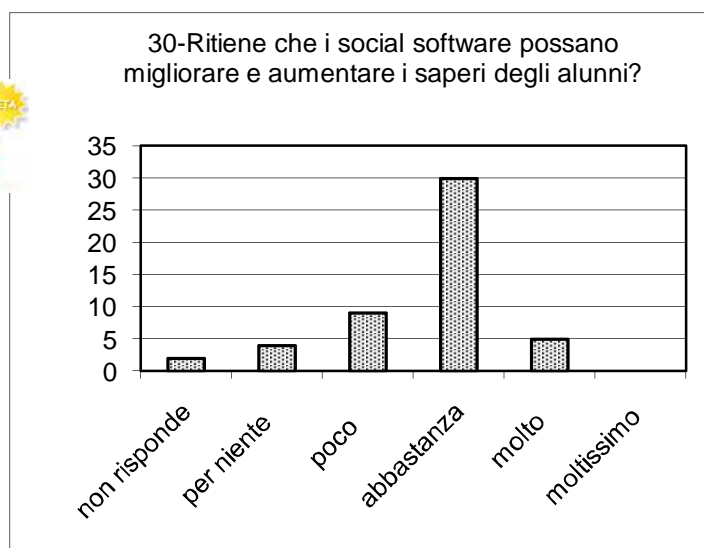

Esito

**10-Quanto è d'accordo con questa definizione di social software? "I social software sono strumenti che permettono di scoprire facilmente on-line altre persone che condividono gli stessi interessi, di collaborare assieme su un tema comune strutturandosi in reti sociali, e di formare comunità."**

**12-Quali social software utilizza in ambito informale nella sua vita privata?**

**14-Quali social software utilizza in ambito formale o a scuola?**

Esito

Esito

Esito

Esito

Esito

Esito

Esito

Esito