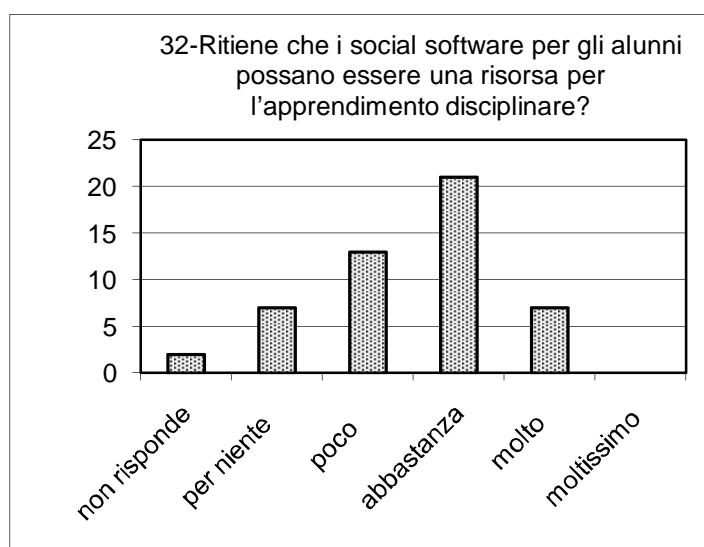

Esito

**10-Quanto è d'accordo con questa definizione di social software? "I social software sono strumenti che permettono di scoprire facilmente on-line altre persone che condividono gli stessi interessi, di collaborare assieme su un tema comune strutturandosi in reti sociali, e di formare comunità."**

**12-Quali social software utilizza in ambito informale nella sua vita privata?**

**14-Quali social software utilizza in ambito formale o a scuola?**

Esito

Esito

Esito

Esito

Esito

Esito

Esito

Esito