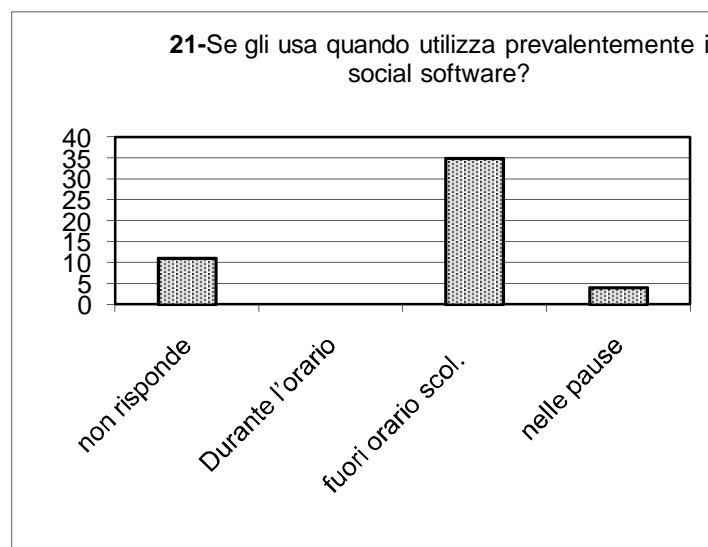

Esito

**10-Quanto è d'accordo con questa definizione di social software? "I social software sono strumenti che permettono di scoprire facilmente on-line altre persone che condividono gli stessi interessi, di collaborare assieme su un tema comune strutturandosi in reti sociali, e di formare comunità."**

**12-Quali social software utilizza in ambito informale nella sua vita privata?**

**14-Quali social software utilizza in ambito formale o a scuola?**

Esito

Esito

Esito

Esito

Esito

Esito

Esito

Esito