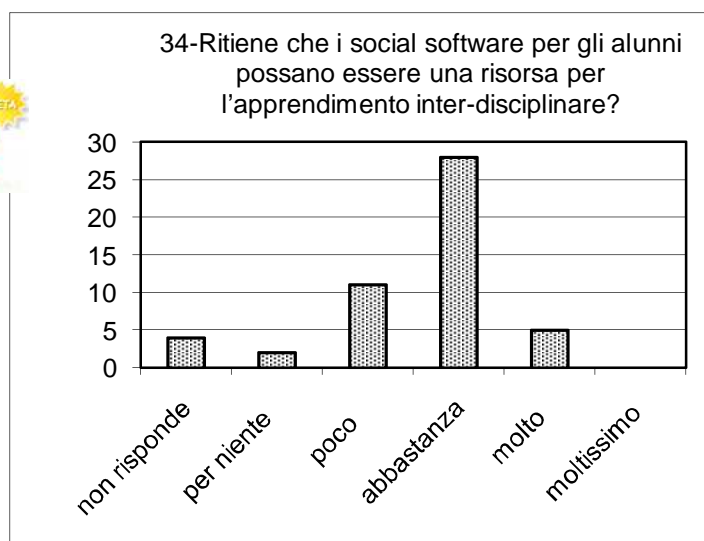

Esito

**10-Quanto è d'accordo con questa definizione di social software? "I social software sono strumenti che permettono di scoprire facilmente on-line altre persone che condividono gli stessi interessi, di collaborare assieme su un tema comune strutturandosi in reti sociali, e di formare comunità."**

**12-Quali social software utilizza in ambito informale nella sua vita privata?**

**14-Quali social software utilizza in ambito formale o a scuola?**

Esito

Esito

Esito

Esito

Esito

Esito

Esito

Esito