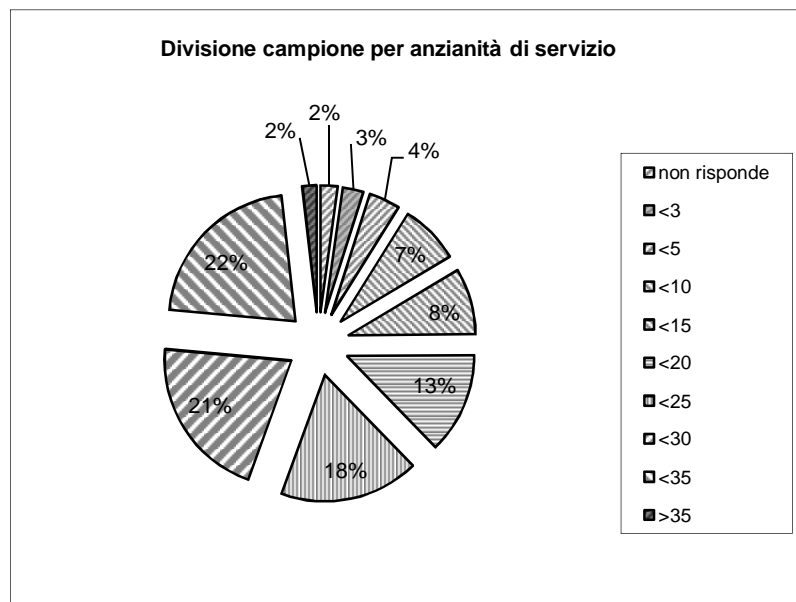

Esito

**10-Quanto è d'accordo con questa definizione di social software? "I social software sono strumenti che permettono di scoprire facilmente on-line altre persone che condividono gli stessi interessi, di collaborare assieme su un tema comune strutturandosi in reti sociali, e di formare comunità."**